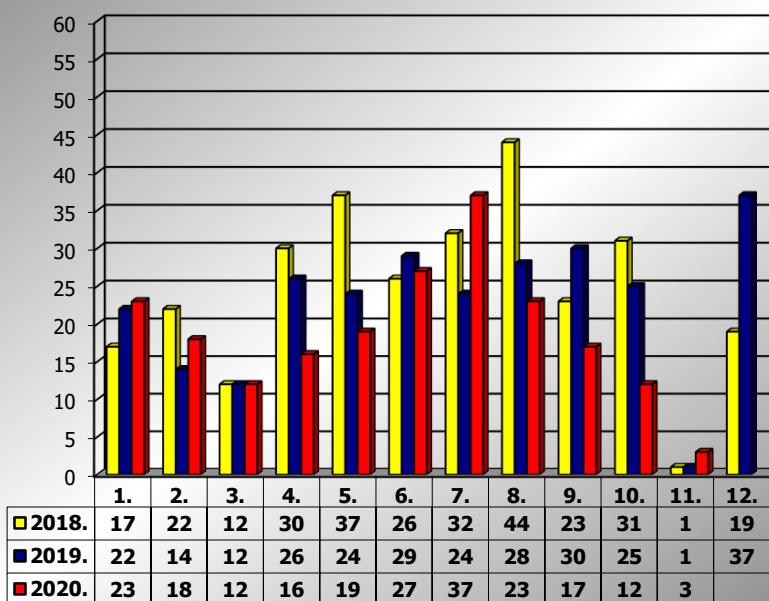

**PRIKAZ POGINULIH OSOBA U PROMETNIM NESREĆAMA U 2020.  
GODINI U REPUBLICI HRVATSKOJ PO MJESECIMA  
(usporedba s 2018. i 2019. godinom)**

mjesec	poginuli			2020./2018.		2020./2019.	
	2018. g.	2019. g.	2020. g.				
siječanj	17	22	23	35,3%	6	4,5%	1
veljača	22	14	18	-18,2%	-4	28,6%	4
ožujak	12	12	12	0,0%	0	0,0%	0
travanj	30	26	16	-46,7%	-14	-38,5%	-10
svibanj	37	24	19	-48,6%	-18	-20,8%	-5
lipanj	26	29	27	3,8%	1	-6,9%	-2
srpanj	32	24	37	15,6%	5	54,2%	13
kolovoz	44	28	23	-47,7%	-21	-17,9%	-5
rujan	23	30	17	-26,1%	-6	-43,3%	-13
listopad	32	35	13	-59,4%	-19	-62,9%	-22
studen	1	1	3	200,0%	2	200,0%	2
prosinac	19	37					
<b>I-III</b>	<b>51</b>	<b>48</b>	<b>53</b>	<b>3,9%</b>	<b>2</b>	<b>10,4%</b>	<b>5</b>
<b>I-VI</b>	<b>144</b>	<b>127</b>	<b>115</b>	<b>-20,1%</b>	<b>-29</b>	<b>-9,4%</b>	<b>-12</b>
<b>I-IX</b>	<b>243</b>	<b>209</b>	<b>192</b>	<b>-21,0%</b>	<b>-51</b>	<b>-8,1%</b>	<b>-17</b>
<b>I-X</b>	<b>275</b>	<b>244</b>	<b>205</b>	<b>-25,5%</b>	<b>-70</b>	<b>-16,0%</b>	<b>-39</b>
<b>I-XI</b>	<b>276</b>	<b>245</b>	<b>208</b>	<b>-24,6%</b>	<b>-68</b>	<b>-15,1%</b>	<b>-37</b>

Poginule osobe po mjesecima u 2018., 2019. i 2020. godini

XI. mjesec - podaci s danom 02.11.2018., 2019. i 2020.